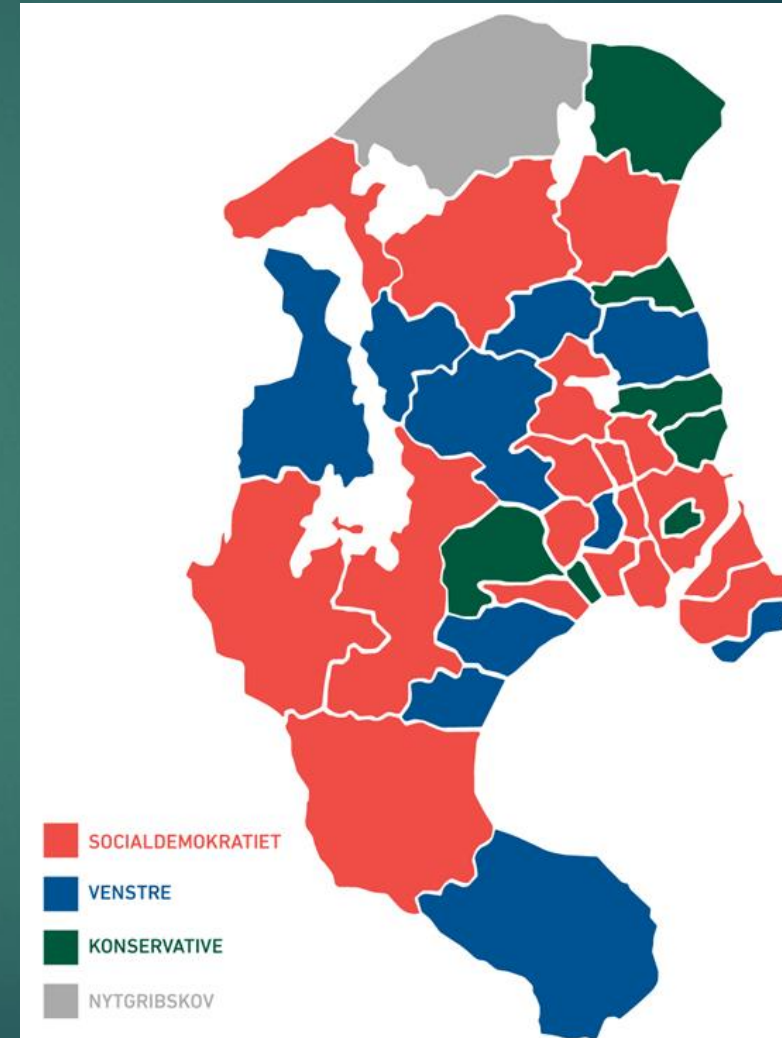

Kommunalvalg 2017

KV17

Opdateret 27. nov.
kl. 17.30

Borgmesterkort 2017

Albertslund

Steen Christiansen (S)

Socialdemokraterne	9 medlemmer
Radikale Venstre	1 medlem
Det Konservative Folkeparti	2 medlemmer
Socialistisk Folkeparti	2 medlemmer
Dansk Folkeparti	3 medlemmer
Venstre	1 medlem
Enhedslisten	2 medlemmer
Alternativet	1 medlem