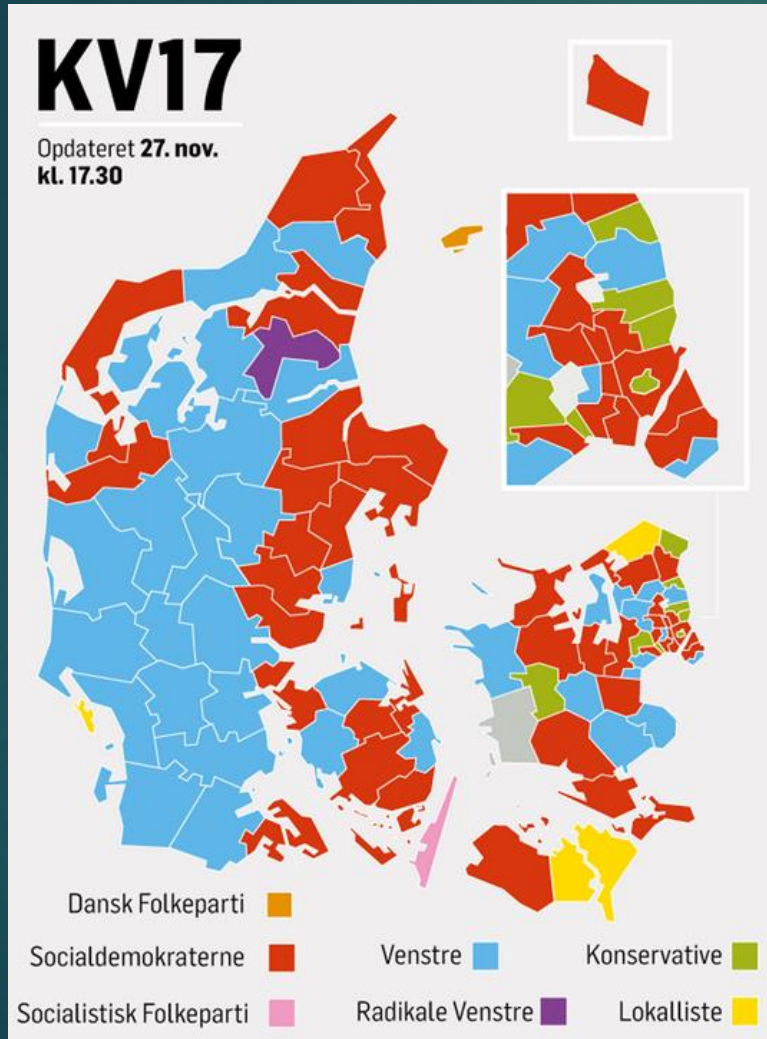

Kommunalvalg 2017

KV17

Opdateret 27. nov.
kl. 17.30

Borgmesterkort 2017

Albertslund

Steen Christiansen (S)

Socialdemokraterne	9 medlemmer
Radikale Venstre	1 medlem
Det Konservative Folkeparti	2 medlemmer
Socialistisk Folkeparti	2 medlemmer
Dansk Folkeparti	3 medlemmer
Venstre	1 medlem
Enhedslisten	2 medlemmer
Alternativet	1 medlem